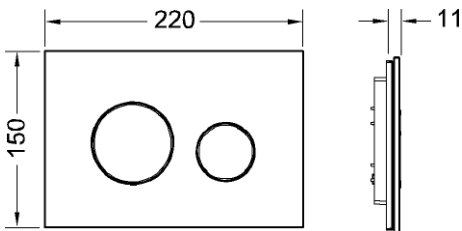

### TECEloop Betjeningsplate - Glass

#### Mål (mm)